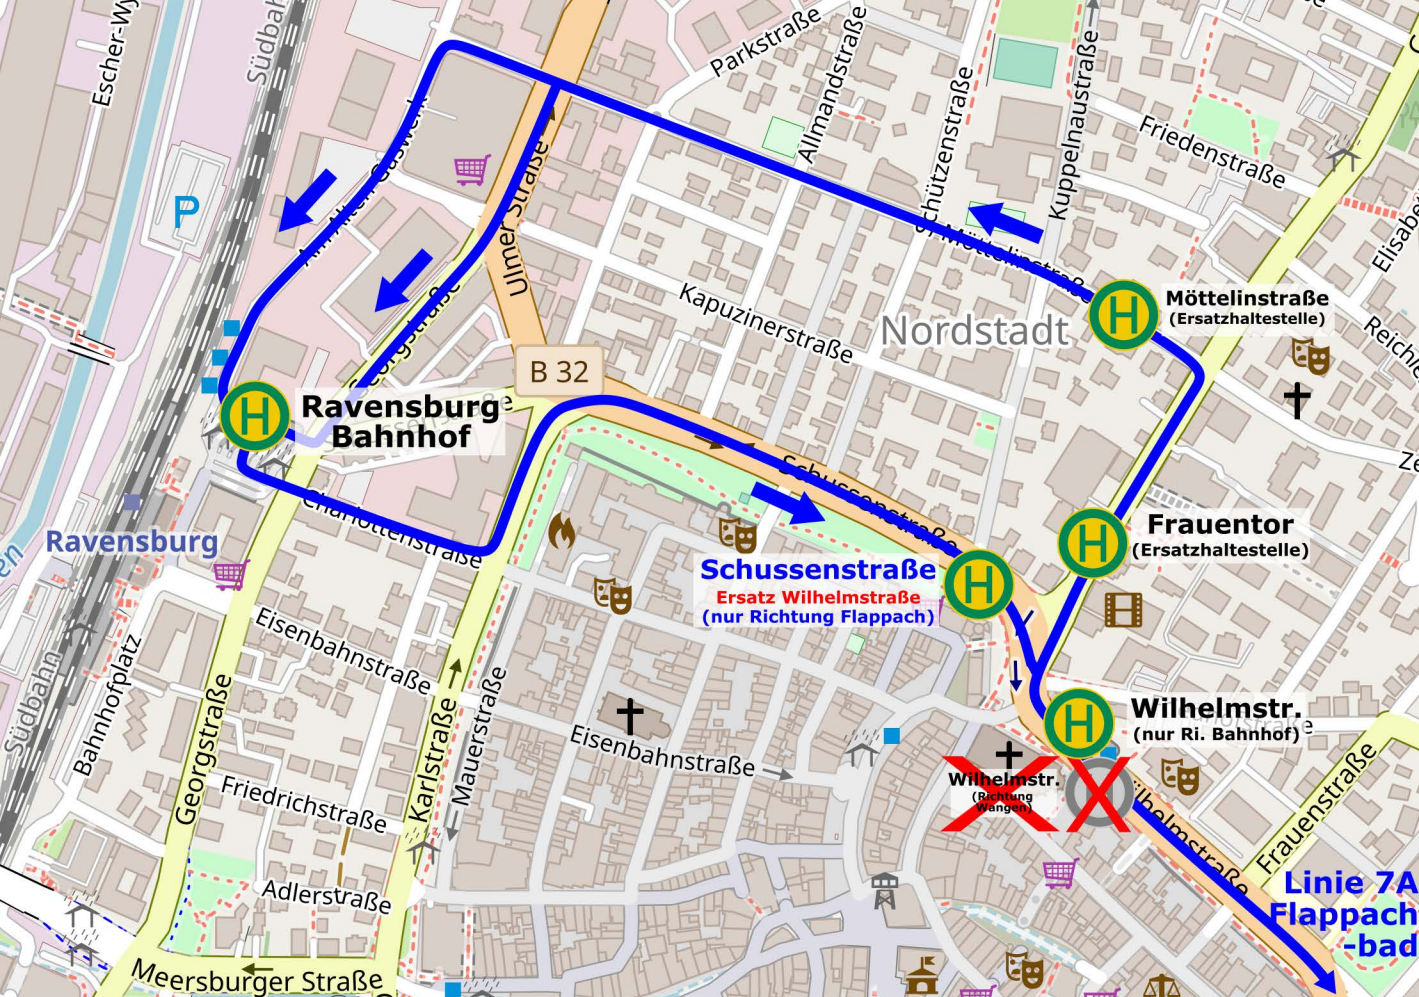

7A 

BAUSTELLENFAHRPLAN gültig von vsl. 20.08. bis vsl. 12.09.2021
RV Bahnhof - Flappachbad (Badebus)

↓ 7A

Regio Alb-Bodensee, KundenCenter Weingarten, ☎ (0731) 1550-0, www.bahn.de/rab.

Bei anhaltend schlechter Witterung wird der Badebusverkehr eingestellt. Auskunft unter ☎ 0731 - 1550-0 oder ☎ (0751) 61842 (Flappachbad)

Fahrnummer	Sonn-/Feiertag					
	7307 213	7307 217	7307 221	7307 225	7307 229	7307 233
Verkehrsbeschränkungen						
Anmerkungen		IS		IS		
Ravensburg, Bahnhof	13 12	14 12	15 12	16 12	17 12	18 12
Ravensburg, Schussenstraße	13 15	14 15	15 15	16 15	17 15	18 15
Ravensburg, Gänsbühl	13 18	14 18	15 18	16 18	17 18	18 18
Ravensburg, Abzw. Hinzistobel	13 20	14 20	15 20	16 20	17 20	18 20
Ravensburg, Schornreute	13 21	14 21	15 21	16 21	17 21	18 21
Ravensburg, Abzw. Flappach	13 22	14 22	15 22	16 22	17 22	18 22
Ravensburg, Flappachbad	13 25	14 25	15 25	16 25	17 25	18 25

7A 

BAUSTELLENFAHRPLAN gültig von vsl. 20.08. bis vsl. 12.09.2021
Flappachbad - RV Bahnhof (Badebus)

7A

Regio Alb-Bodensee, KundenCenter Weingarten, ☎ (0731) 1550-0, www.bahn.de/rab.

Bei anhaltend schlechter Witterung wird der Badebusverkehr eingestellt. Auskunft unter ☎ 0731 - 1550-0 oder ☎ (0751) 61842 (Flappachbad)

IS Garantiefahrt, verkehrt wenn das Flappachbad geöffnet ist ◀ Hält nur zum Aussteigen

Umleitungsplan Linie 7A

gültig von vsl. 20.08.-12.09.2021

Linie 7A Flappachbad - Ravensburg

Linie 7A Ravensburg - Flappachbad