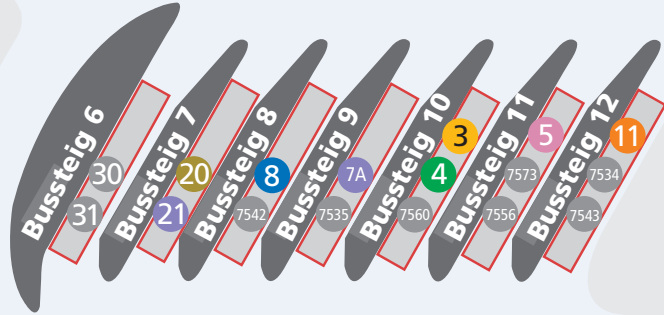

[t w s]

Richtung Ulm

Bussteig 13

9 10

Schussenstraße

Charlottenstraße

7539 7537 2 7539 7537 2

Bussteig 4/5

Bussteig 3

Bussteig 2

7538

Bussteig 1

13
7546
7545
7373

Taxi

WC

Bahnhof
Ravensburg

RAB
KundenCenter

Richtung Friedrichshafen